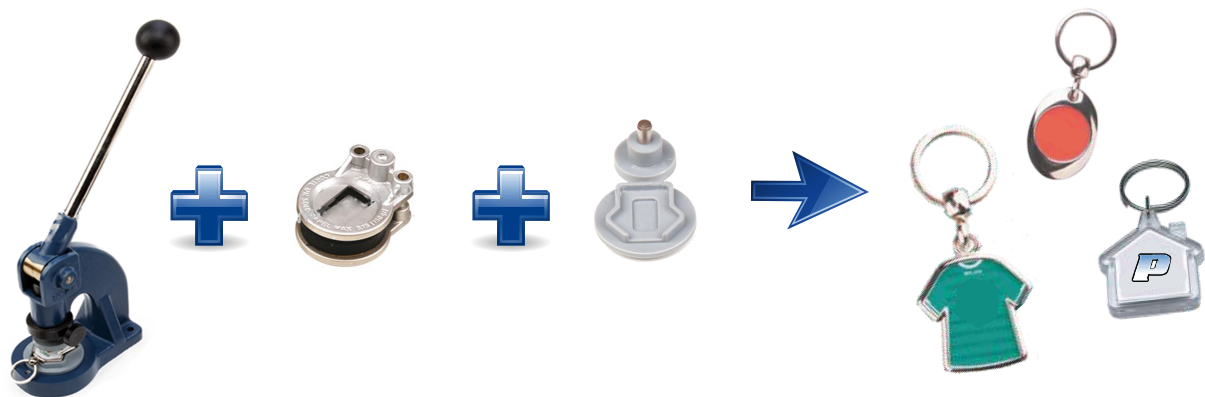

policarta

Supporti per la comunicazione

UN SOLO TORCHIETTO E TANTE OPPORTUNITA'

ART. PKN001
campionario sistema
ad **incapsulazione**
completo di pezzi finiti

PKN81

Portachiavi autocarro in metallo grafica monofacciale mis. est. mm. 28x50