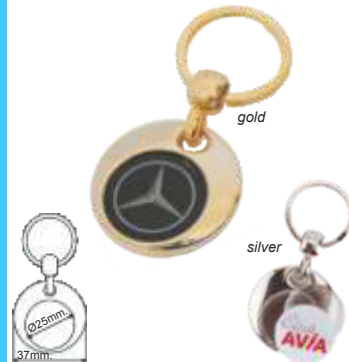

Assemblatore
PKMF25N
GAMAUM-MF

GAMAMC-25C

GAMAUC-25C

PKMO33

Portachiavi in metallo grafica bifacciale diam. 33

PKN86-

Portachiavi in metallo grafica bifacciale diam. mm. 25 mis. est. mm. 37

PKN90