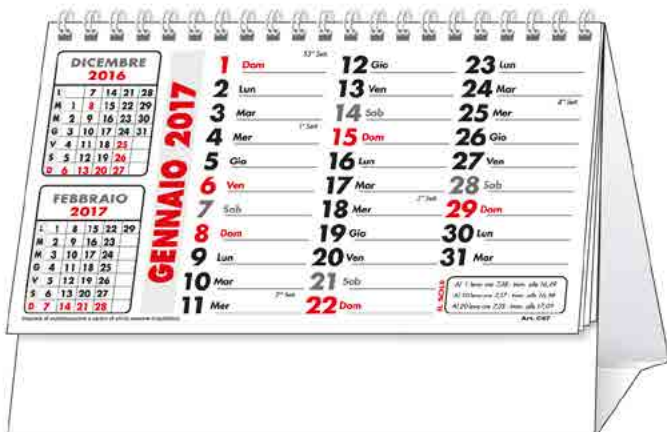

Art. C6751 **Cal. tavolo**

Formato 180x140
13 fogli - stampa a 2 colori