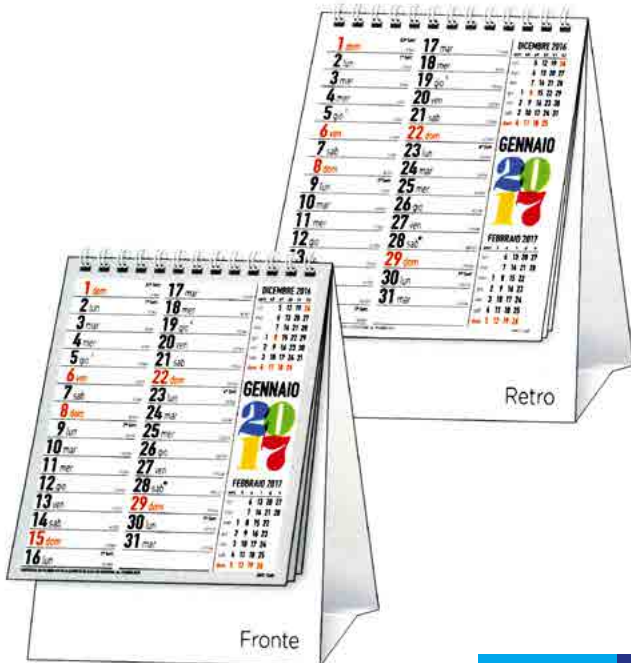

CALENDARI DA TAVOLO 2017

Art. C6751 **Cal. tavolo**Formato 180x140
13 fogli - stampa a 2 colorispazio per la pubblicità
21 x 3retro
fronteArt. 86F **Panorami**Formato 225x138
14 fogli - stampa a 4/2 colori

CALENDARI DA TAVOLO 2017

Art. C6951 Cal. tavolo

Formato 210x140
13 fogli - stampa a 2/2 colori

Art. C6351 Multicolor

Formato 190x140
12 fogli - stampa a 4 colori

Art. C6251
Azzurro/Nero

Art. C6251
Rosso/Nero