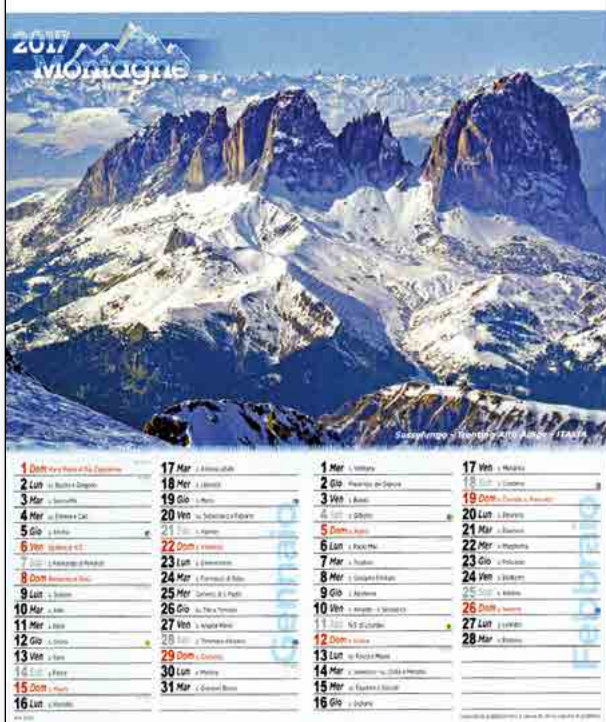

Art. D3590 **Paesaggi montani**

Formato 330x495

6 fogli - stampa a 4 colori