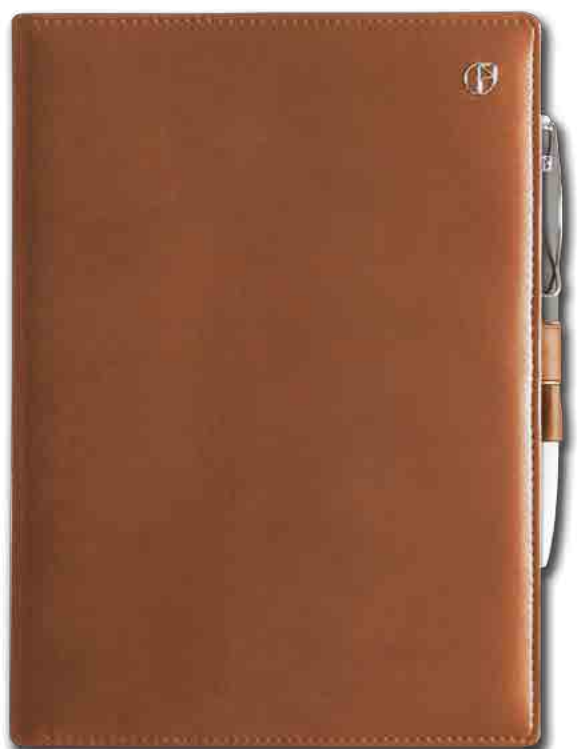

Argento

Art. 385 **Clip**

159211 • Agenda da tavolo
15x21 BL Mob. Clip

Testa di moro

Cuoio

AGENDE NAZARENO GABRIELLI 2017

Art. DA **Colorlux**

- 159194** • Agendina tascabile 8x14 settimanale
- 159195** • Agenda da tavolo 11x16 S/D
- 159196** • Agenda da tavolo 15x21 S/D
- 159197** • Agenda da tavolo 17x24 settimanale
- 159198** • Agenda da tavolo 19x26 settimanale
- 159200** • Settimanale da tavolo spiral. 30x11