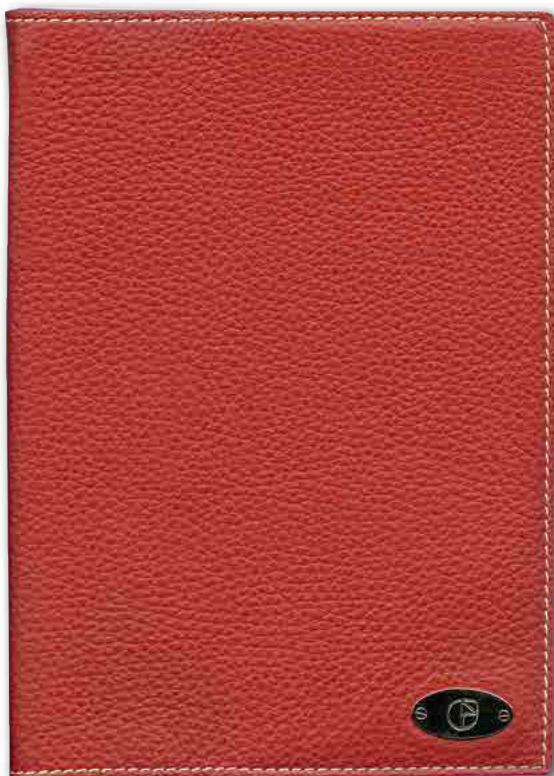

Art. 499 *Via Condotti*

159214 • Agenda 15x21 giornaliera