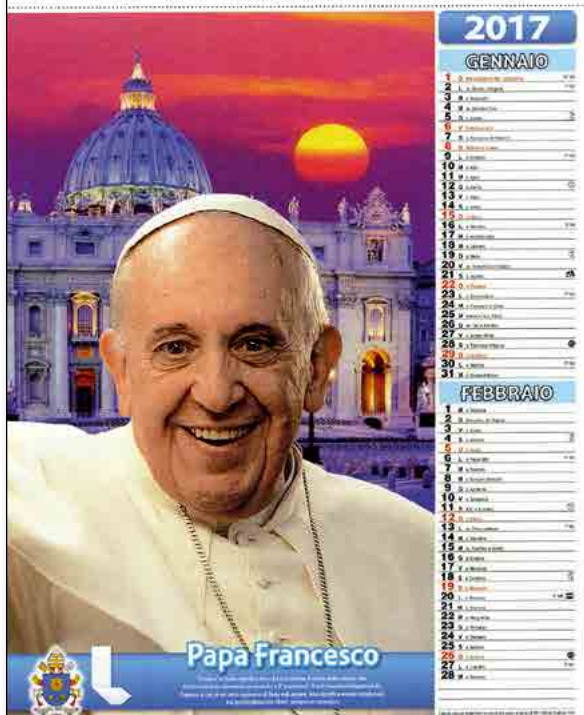

CALENDARI ILLUSTRATI 2017

Art. D3190 **Black & White Sexy**

Formato 330x495
6 fogli

Art. D 7 **Carne**

Formato 320x495
6 fogli - stampa a 4 colori

Art. D31 **Papa Francesco**

Formato 320x495
6 fogli - stampa a 4 colori