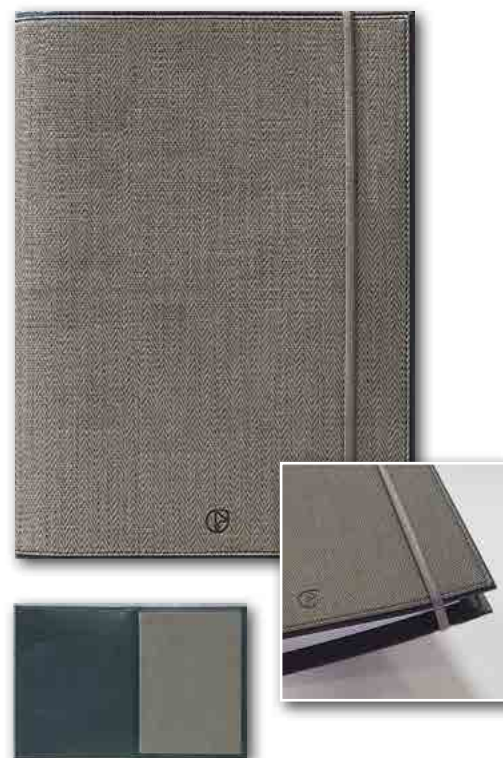

Art. 35 B *Tweed*

159202 • Agenda Tascab. 8x14 Bl. Mobile settimanale