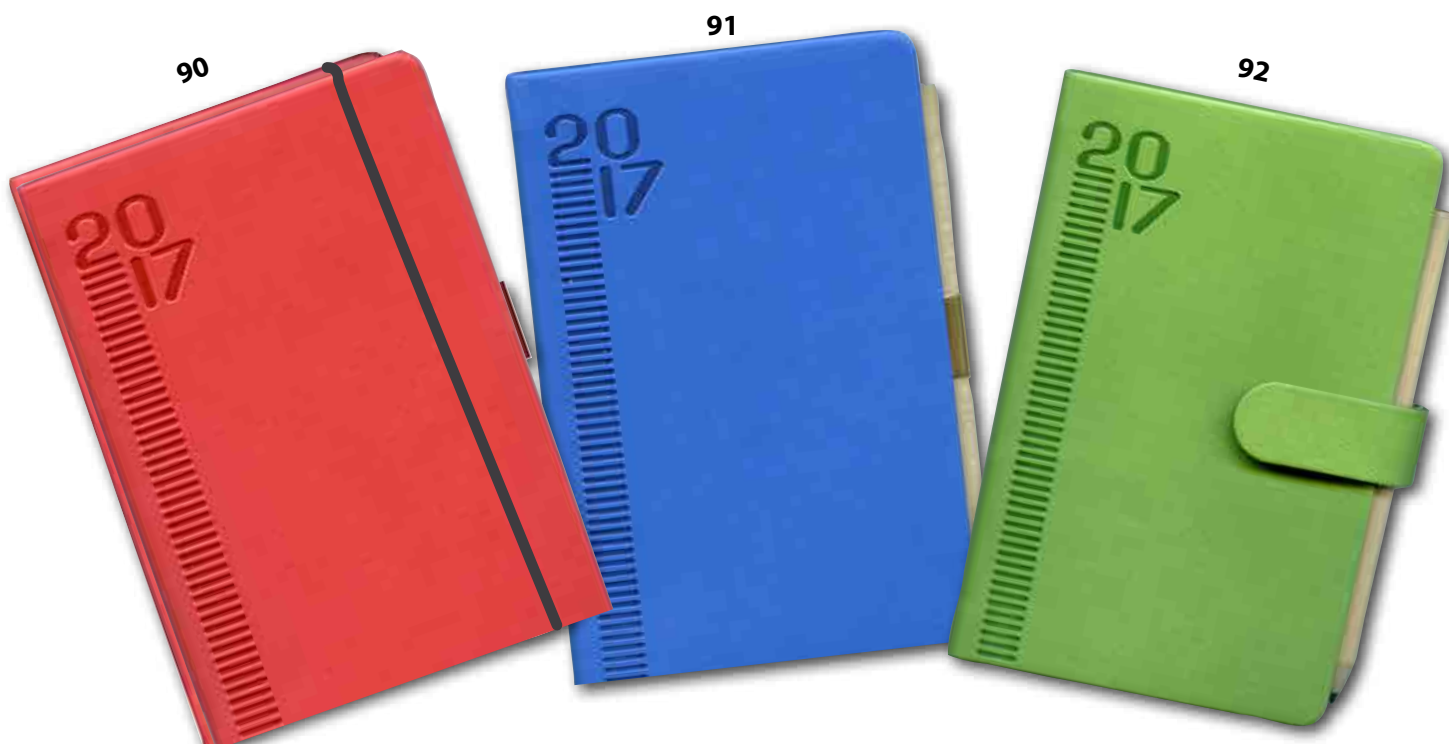

Art. 110 Tucson

159015 • 11090 Agendina tasc. 7x10 c/elastico

159020 • 11091 Agendina tasc. 7x10 c/matita

159030 • 11092 Agendina tasc. 7x10 c/matita + cinta

Rosso riviere Bluette Verde menta