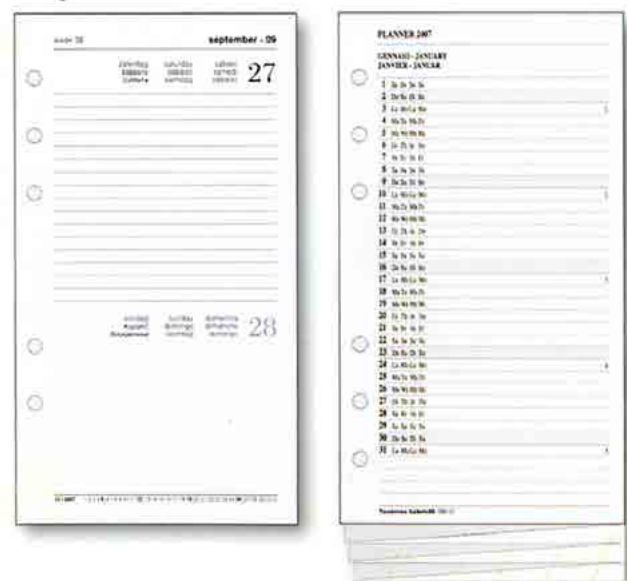

* foratura universale

Agenda giornaliera + Planner

159315 • 7040799-002 • Medium
159320 • 7060799-001 • Manager 9 lingue