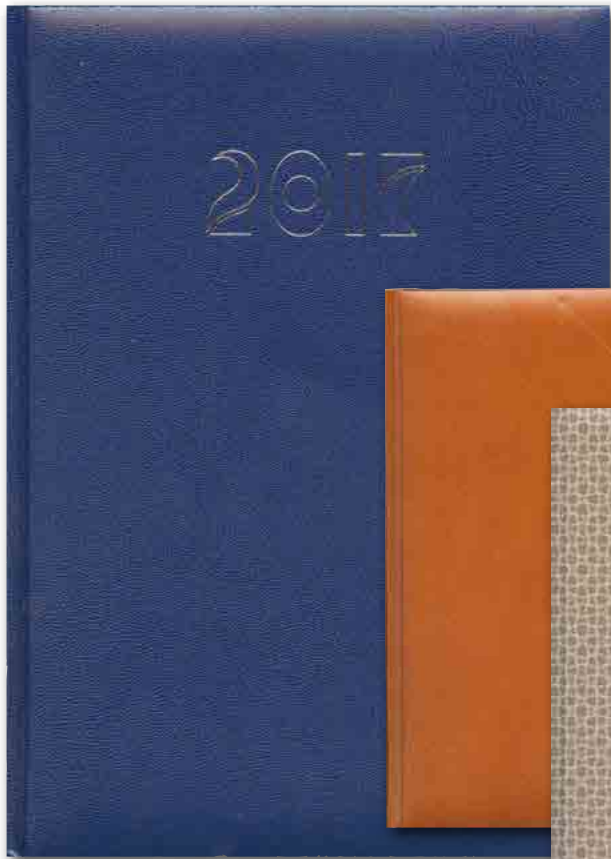

159092

Art. 58 Baladek

159035 • 11058 Agendina tascabile 7x10 bigiorn.

159055 • 30558 Agenda da tavolo 21x26 sett. grafica orizzontale

159080 • 22558 Agenda da tavolo 15x21 giornaliera

159088 • 25058 Agenda da tavolo 15x21 S/D

159092 • 25858 Agenda da tavolo 17x24 S/D

159080

159088

159035

159055

Art. 25 Tucson

159103 • 25825 Agenda da tavolo 17x24 S/D

Stock

159082 • Art. 130
Agenda port. 17x24 bicol. + bott.

Stock

159083 • Art. 62513
Agenda in pelle 15x21
Bl. Mo. C/notes e cinta