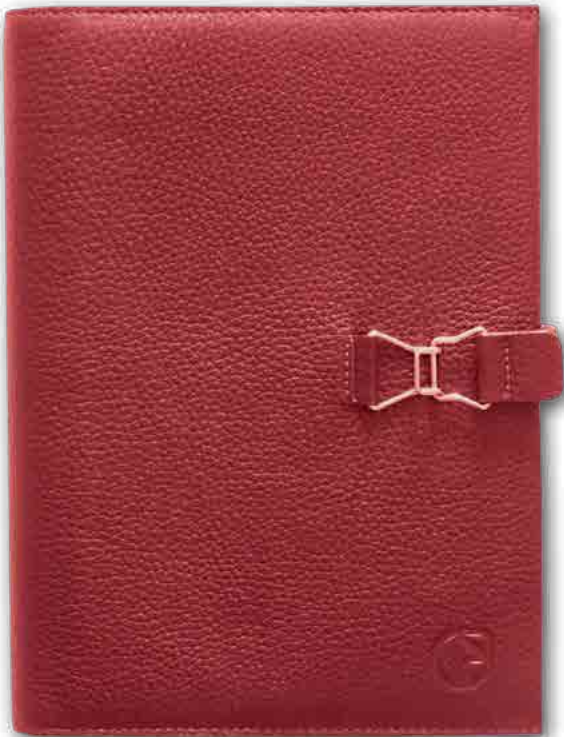

AGENDE NAZARENO GABRIELLI 2017

Art. 481 *Urban*

159213 • Agenda in pelle 15x21 giornaliera