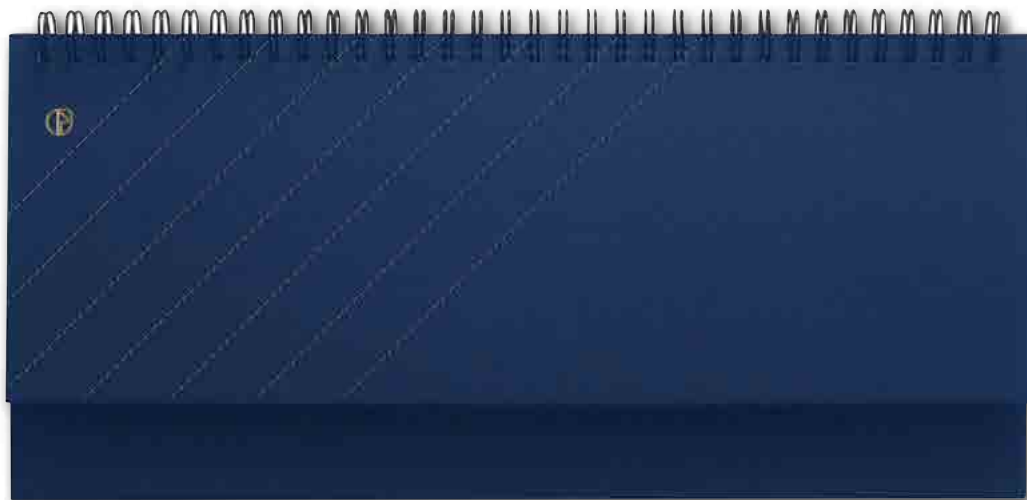

Art. DK Compact

159119 • Settimanale spiralato da tavolo 30x11

Blu