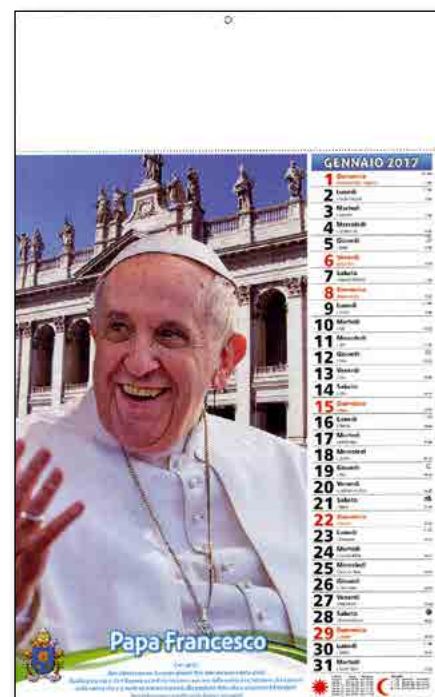

Art. D 48

Papa Francesco

Formato 288x470

12 fogli - stampa 4 colori