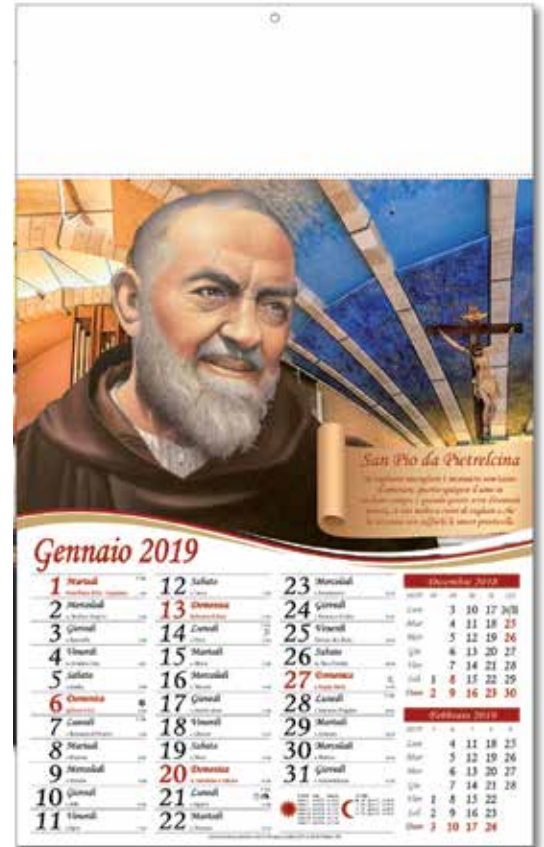

CALENDARI ILLUSTRATI 12 FOGLI

P 480

PAPA FRANCESCO

- MENSILE - 12 FOGLI
- DIMENSIONI CM 28,8X47
- TESTATA CM 28,8X9

P 520

SAN PIO

- MENSILE - 12 FOGLI
- DIMENSIONI CM 28,8X47
- TESTATA CM 28,8X9

P 510