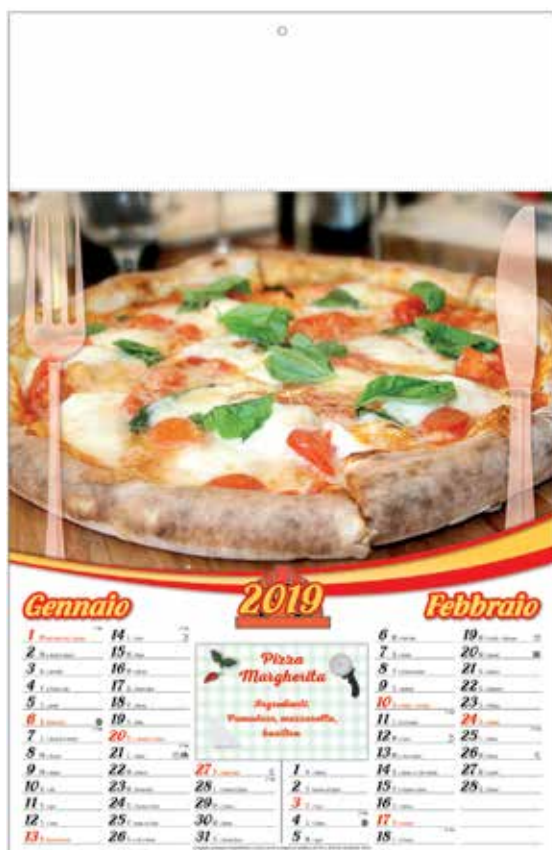

P 100

FACCIAMO LA PIZZA

- BIMENSILE - 6 FOGLI
- DIMENSIONI CM 32X50
- TESTATA CM 32X10