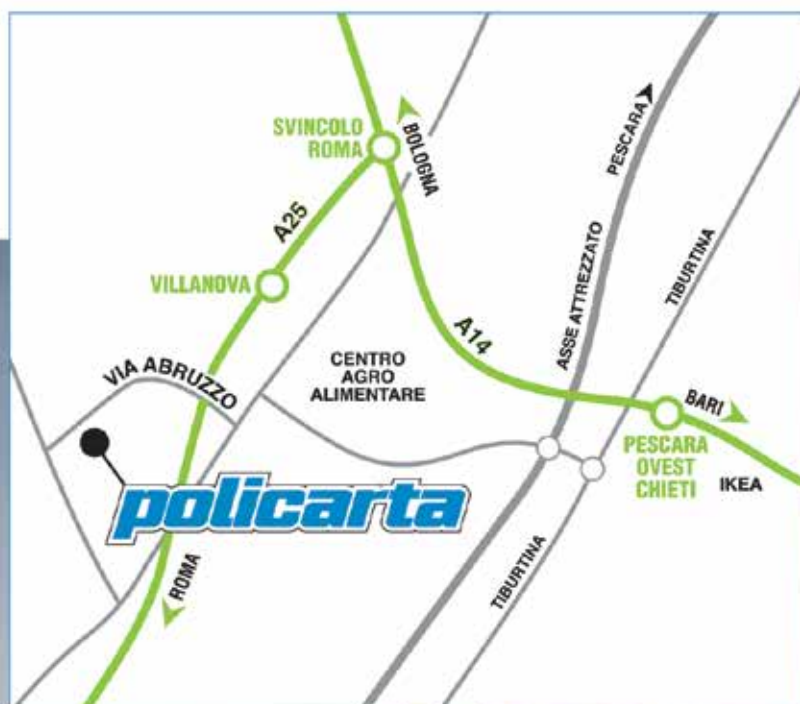

085.4315092 / 085.4315960

ordini@policartasrl.it
amministrazione@policartasrl.it

policartasrl.it

facebook/policartapescara

policarta pescara

Policarta Srl

Via Abruzzo, sn - Località Piano Marino
65012 Cepagatti (PE)